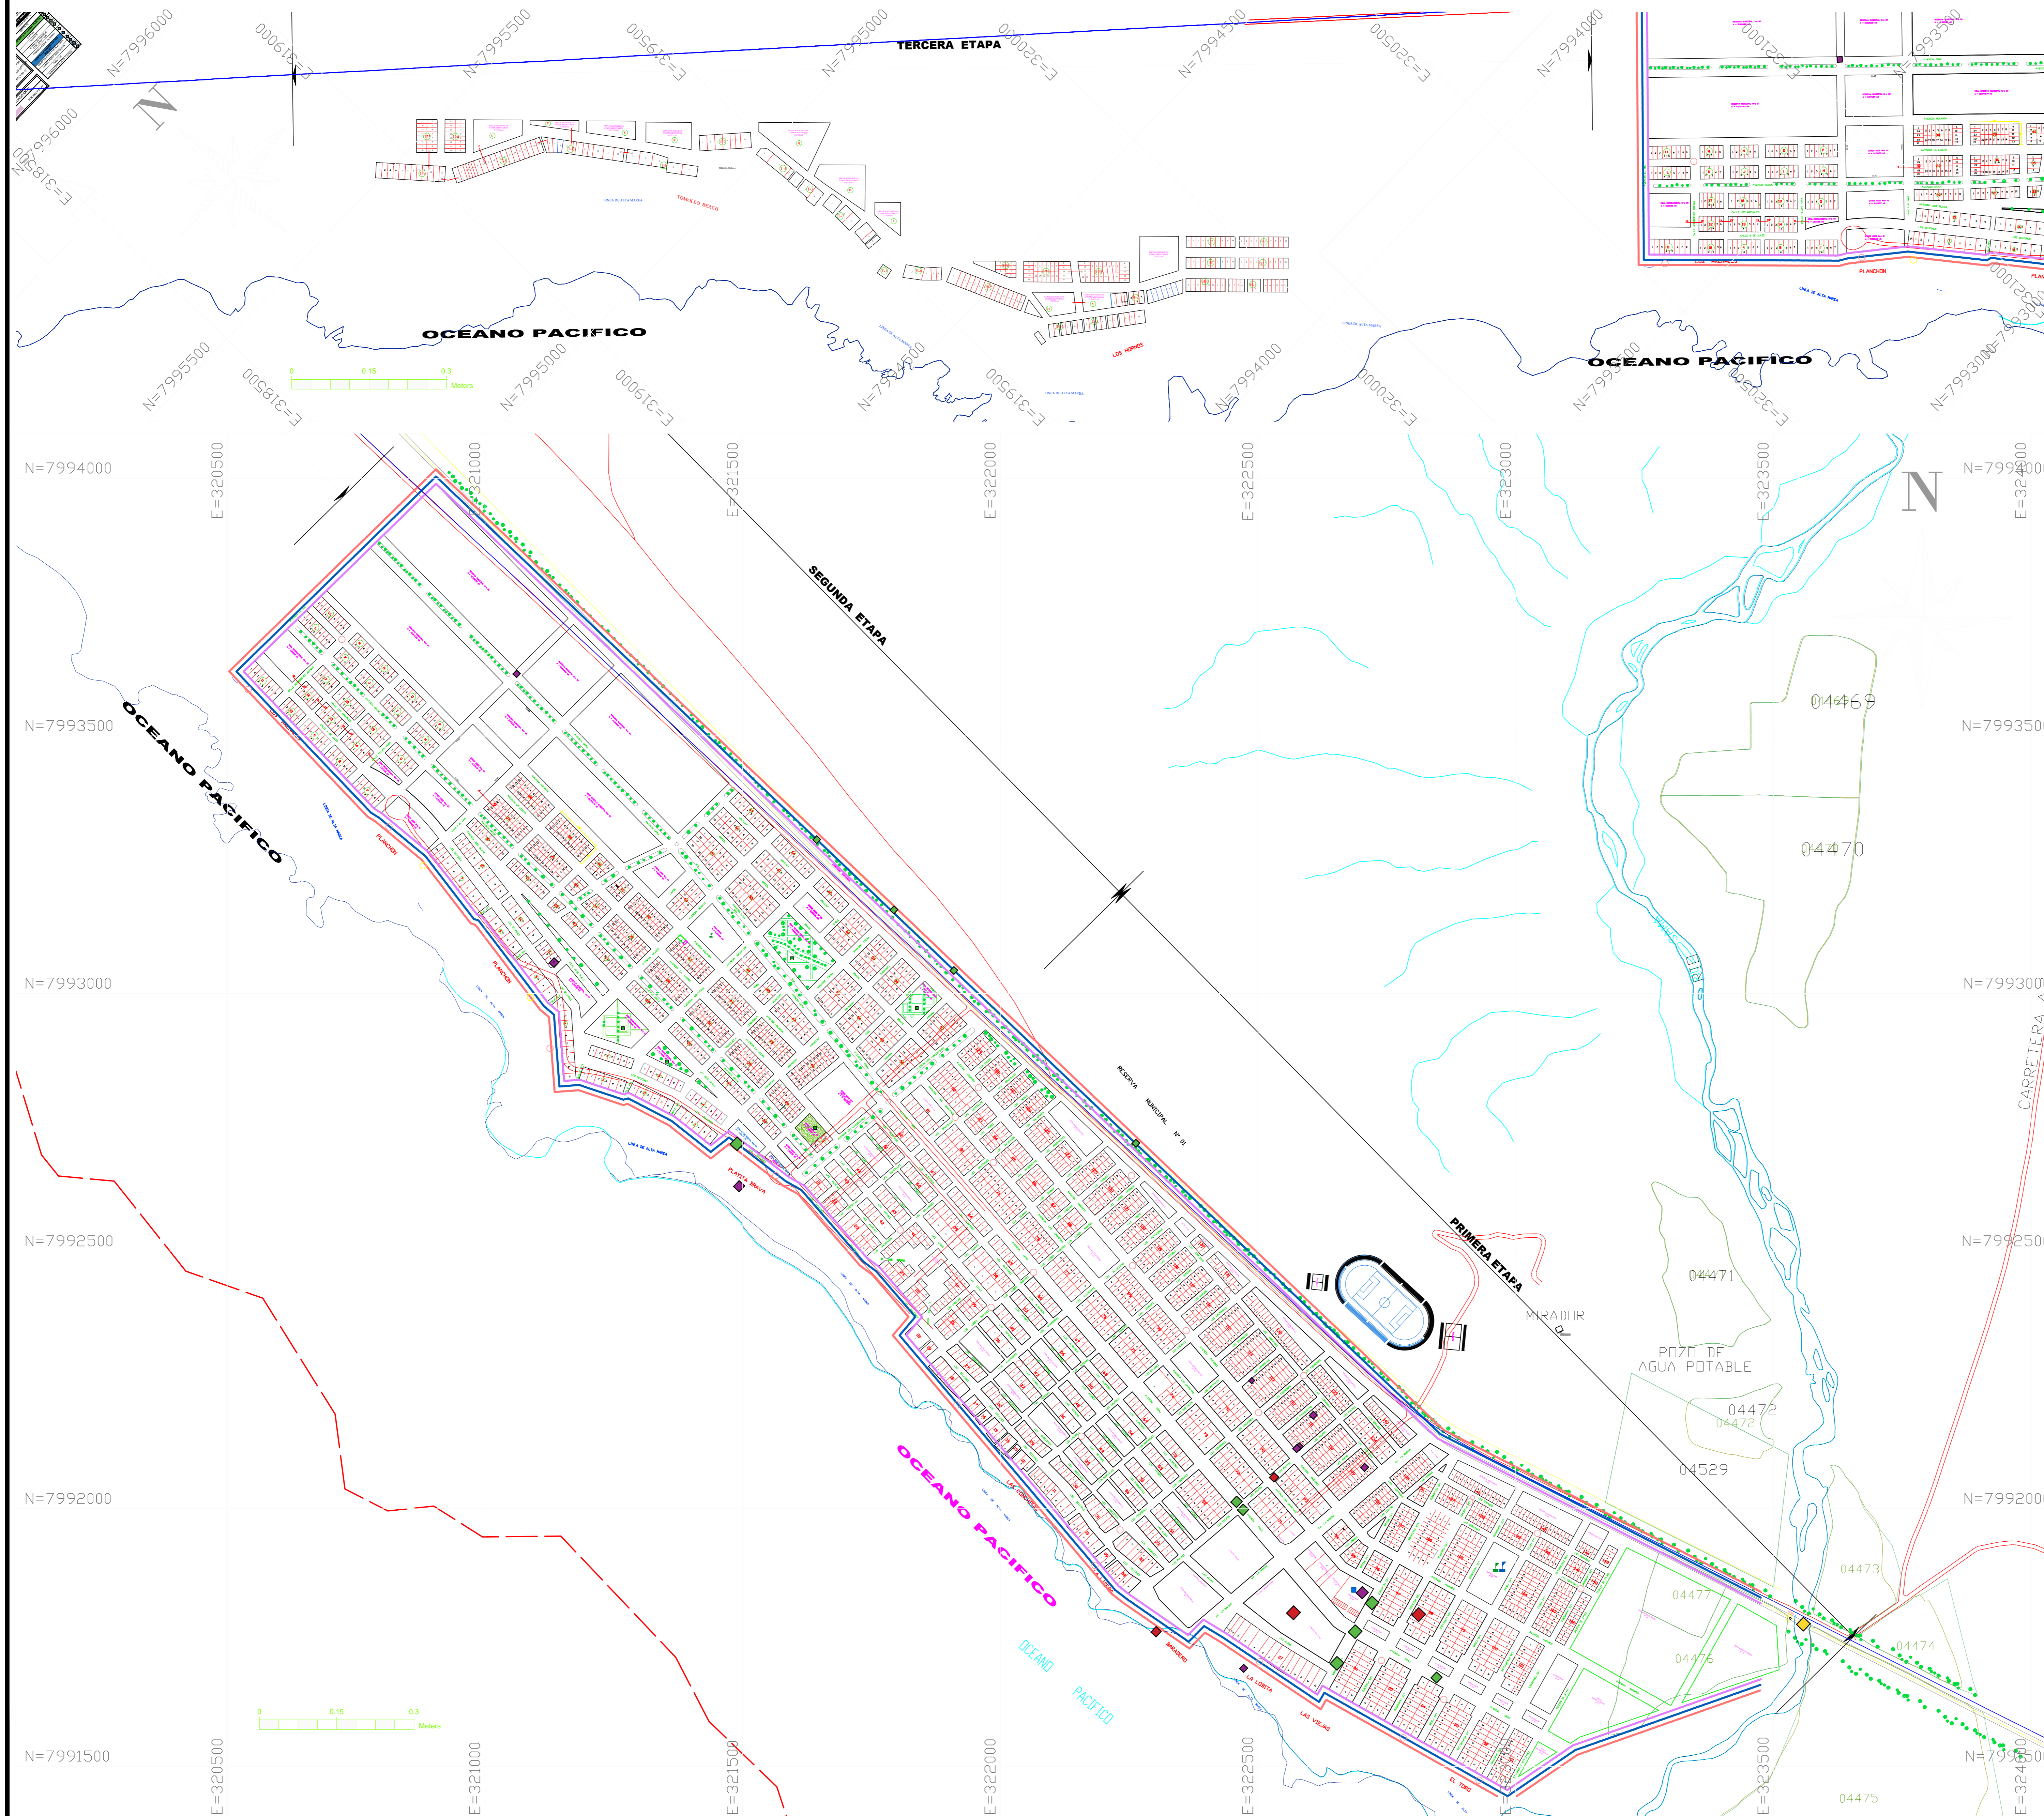

MAPA DEL DELITO - 2025

MUNICIPALIDAD DISTRITAL DE SAMA

COMISARIA BOCA DEL RIO

SERIE DE DENUNCIAS POR COMISION DE DELITOS A NIVEL NACIONAL, SEGUN TIPO ICONOS	
CONTRA LA LIBERTAD	◆
VIOLACION INTIMIDAD	◆ 1
VIOLACION LIBERTAD SEXUAL	◆ 0
CONTRA EL PATRIMONIO	◆
HURTO	◆ 8
ROBO	◆ 0
APROPIACION ILICITA	◆ 4
ESTAFAS	◆ 0
OTROS (3)	◆ 0
CONTRA LA VIDA, CUERPO Y LA SALUD	◆
VIOLENCIA FISICA	◆ 2
LESIONES	◆ 1
VIOLENCIA PSICOLOGICA	◆ 1
CONTRA LA FE PUBLICA	◆
FALSIF. DOCUM.GENERAL	◆ 0
OTROS (6)	◆ 0
CONTRA LA SEGURIDAD PUBLICA	◆
CHOQUE	◆ 5
DESPISTE	◆ 1
ESTADO DE EBRIEDAD O DROGADICCIÓN	◆ 5
TENENCIA ILEGAL DE ARMAS	◆ 0
CONTRA LA ADMINISTRACION PUBLICA	◆
COMETIDOS POR PARTICULARES	◆ 0
COMET. POR FUNCIONARIOS	◆ 0
PÚBLICOS	◆ 0
ADMINISTRACION DE JUSTICIA	◆ 0

LEYENDA	
—	LIMITE JURIDICCION
—	LIMITE DE SECTOR
—	LIMITE DE SUB SECTOR

MUNICIPALIDAD DISTRITAL DE SAMA

GERENCIA DE DESARROLLO ECONOMICO Y SOCIAL

PROYECTO: MEJORAMIENTO DEL SERVICIO DE SEGURIDAD CIUDADANA LOCAL EN LA CAPACIDAD OPERATIVA DE PATRULLAJE EL DISTRITO DE SAMA DE PROVINCIA DE TACNA DEL DEPARTAMENTO DE TACNA	PLANO:
MAPA DEL DELITO 2025	MD-02
UBICACION: SECTOR 03 BOCA DE RIO - DISTRITO SAMA - PROVINCIA TACNA - DEPARTAMENTO TACNA	FECHA: AGOSTO - 2025 ESCALA DE IMPRESION: 1/5000