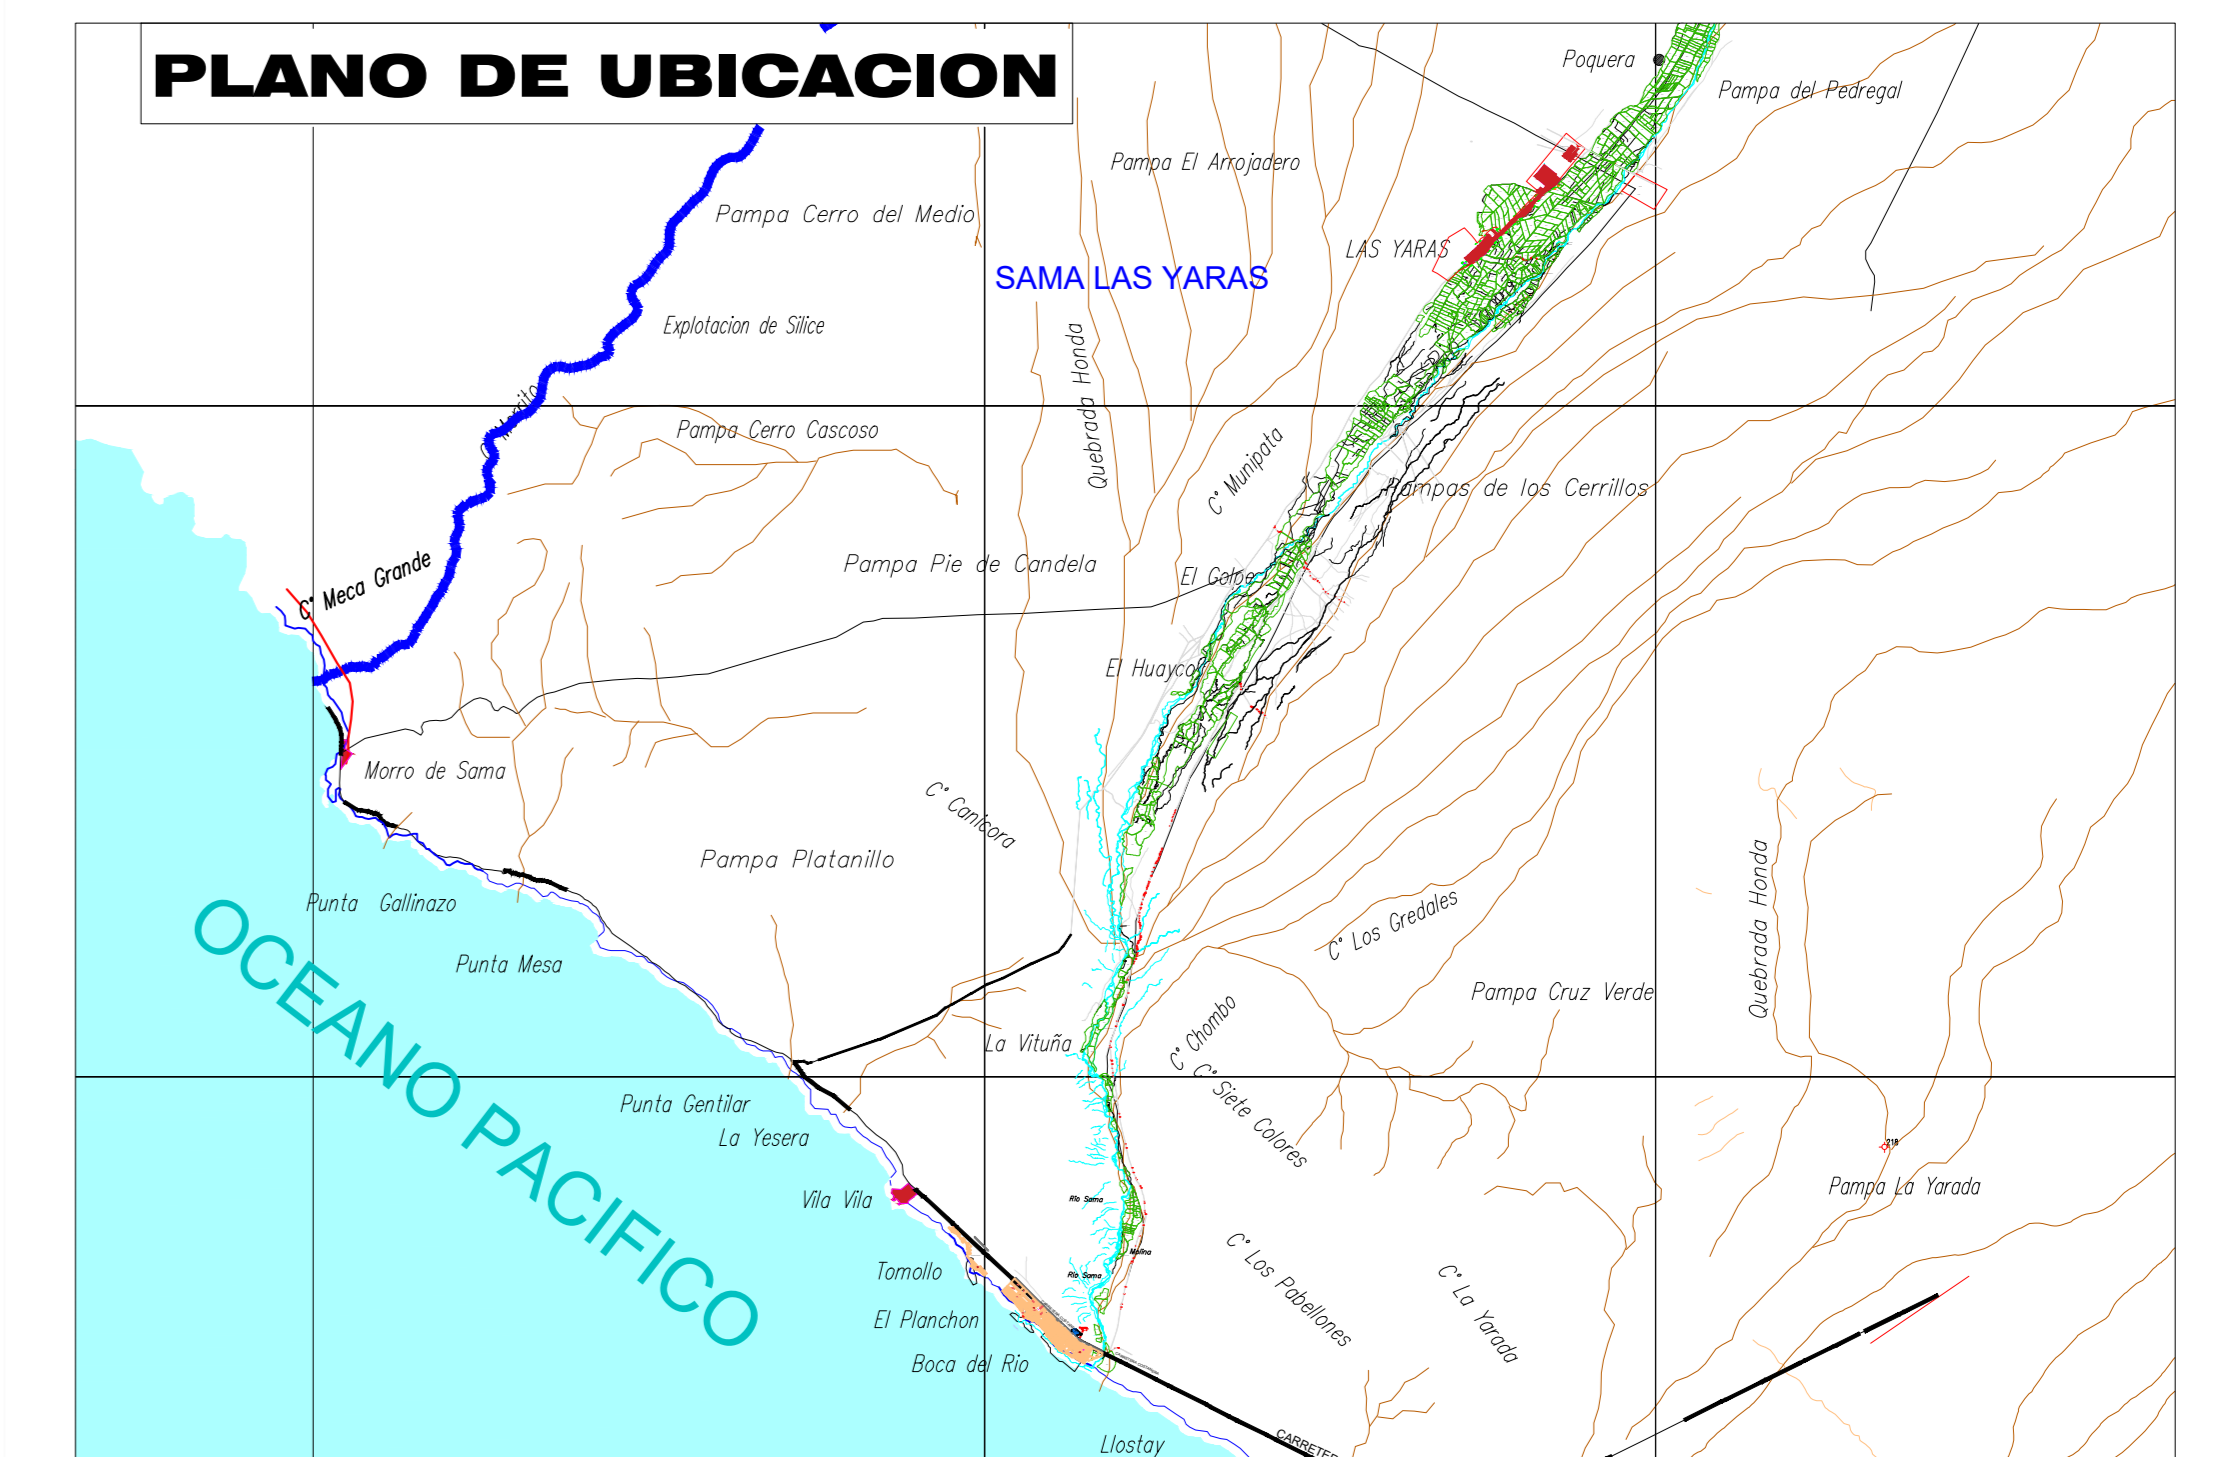

MAPA DEL DELITO - 2025

MUNICIPALIDAD DISTRITAL DE SAMA

COMISARIA BOCA DEL RIO

SERIE DE DENUNCIAS POR COMISION DE DELITOS A NIVEL NACIONAL, SEGUN TIPO ICONOS	
CONTRA LA LIBERTAD	◆
VIOLACION INTIMIDAD	◆ 1
VIOLACION LIBERTAD SEXUAL	◆ 0
CONTRA EL PATRIMONIO	◆
HURTO	◆ 8
ROBO	◆ 0
APROPIACION ILICITA	◆ 4
ESTAFAS	◆ 0
OTROS (3)	◆ 0
CONTRA LA VIDA, CUERPO Y LA SALUD	◆
VIOLENCIA FISICA	◆ 2
LESIONES	◆ 1
VIOLENCIA PSICOLOGICA	◆ 1
CONTRA LA FE PUBLICA	◆
FALSIF. DOCUM.GENERAL	◆ 0
OTROS (6)	◆ 0
CONTRA LA SEGURIDAD PUBLICA	◆
CHOQUE	◆ 5
DESPISTE	◆ 1
ESTADO DE EBRIEDAD O DROGADICCIÓN	◆ 5
TENENCIA ILEGAL DE ARMAS	◆ 0
CONTRA LA ADMINISTRACION PUBLICA	◆
COMETIDOS POR PARTICULARES	◆ 0
COMET. POR FUNCIONARIOS	◆ 0
PÚBLICOS	◆ 0
ADMINISTRACION DE JUSTICIA	◆ 0

LEYENDA	
—	LIMITE JURIDICCION
—	LIMITE DE SECTOR
—	LIMITE DE SUB SECTOR

MUNICIPALIDAD DISTRITAL DE SAMA

GERENCIA DE DESARROLLO ECONOMICO Y SOCIAL

PROYECTO: MEJORAMIENTO DEL SERVICIO DE SEGURIDAD CIUDADANA LOCAL EN LA CAPACIDAD OPERATIVA DE PATRULLAJE EL DISTRITO DE SAMA DE PROVINCIA DE TACNA DEL DEPARTAMENTO DE TACNA	PLANO:
MAPA DEL DELITO 2025	MD-02
UBICACION: SECTOR 03 BOCA DE RIO - DISTRITO SAMA - PROVINCIA TACNA - DEPARTAMENTO TACNA	FECHA: AGOSTO - 2025 ESCALA DE IMPRESION: 1/5000